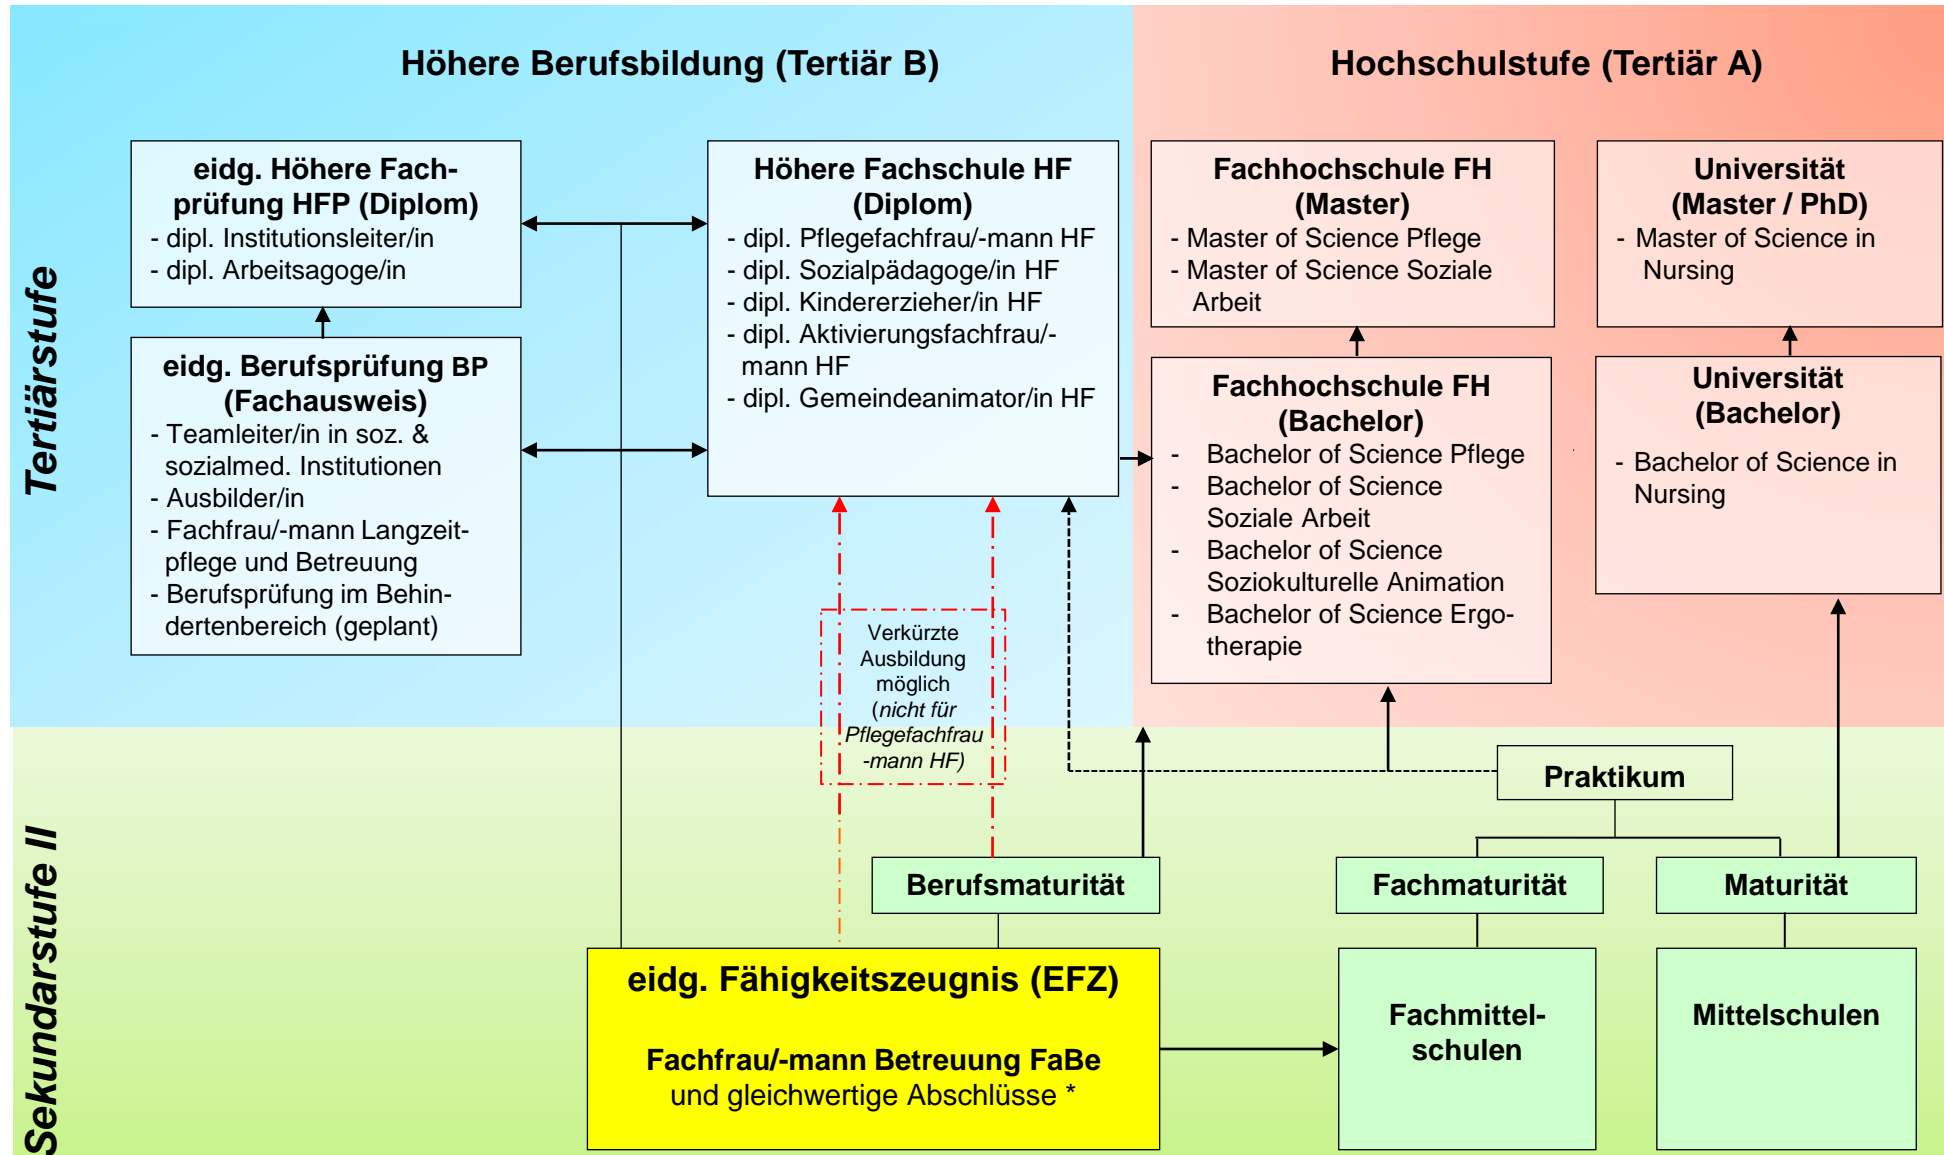

Mögliche Bildungswege für FaBe

* Als gleichwertig gelten: Ausweise Sozialagoge/in und Betagtenbetreuer/in (1991-2010); Fähigkeitsausweise EDK oder SODK Betagtenbetreuung, Behindertenbetreuung; Kant. oder vom Schweizer Krippenverband anerkannte 3-jährige Abschlüsse Kleinkinderziehung; vom Vatts anerkannte 3-jährige Abschlüsse für Behindertenbetreuung